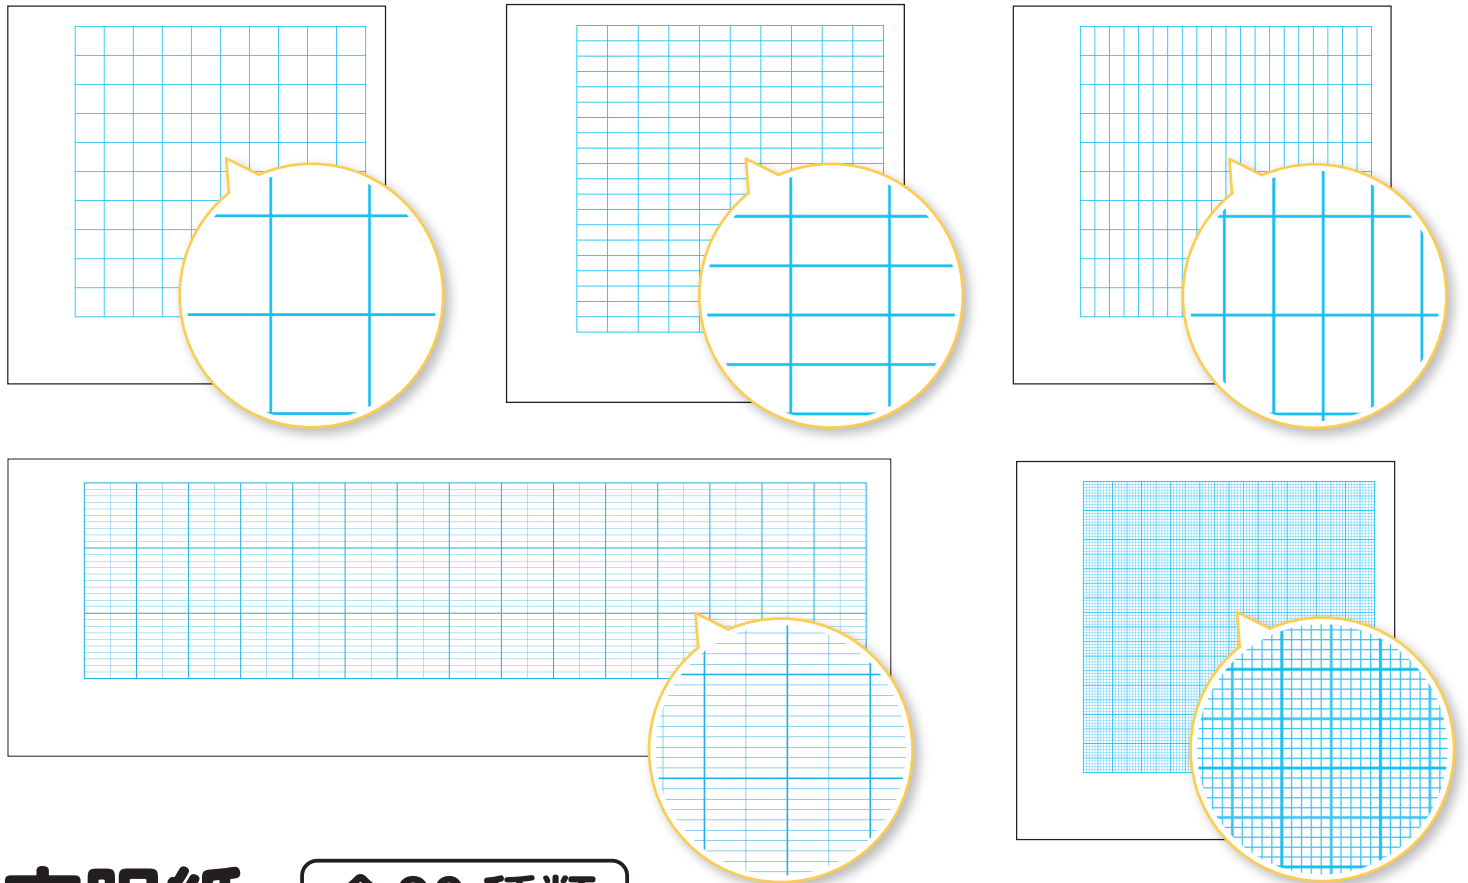

# グラフシート

全26種類

横長・縦長・補助線つきなど

# 方眼紙

全20種類

光や力の作図に最適!

※画像は使用例です。

すべて **黒** **ブルー** の2パターンをご用意!

※画像はブルーを使用しています。