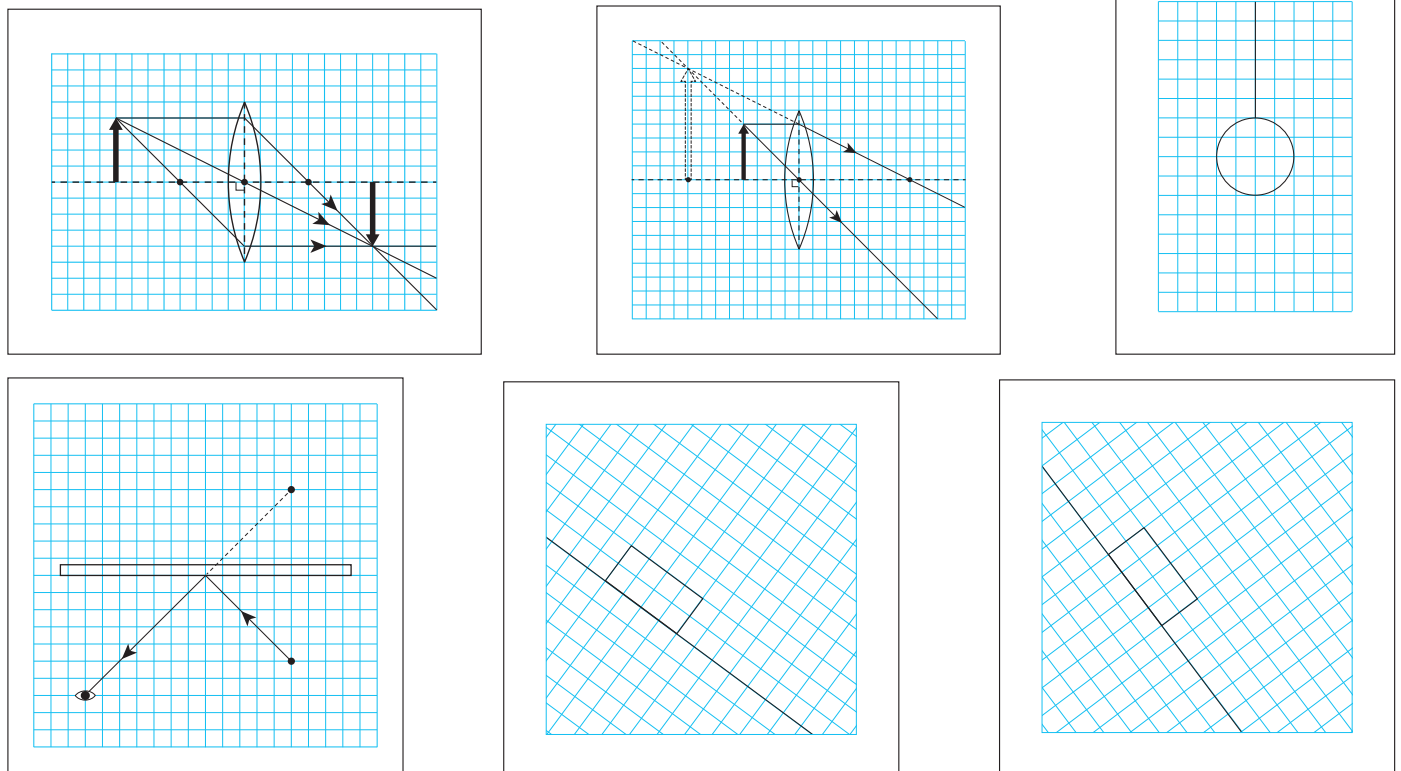

# グラフシート

全26種類

横長・縦長・補助線つきなど

# 方眼紙

全20種類

光や力の作図に最適!

※画像は使用例です。

すべて **黒** **ブルー** の2パターンをご用意!

※画像はブルーを使用しています。